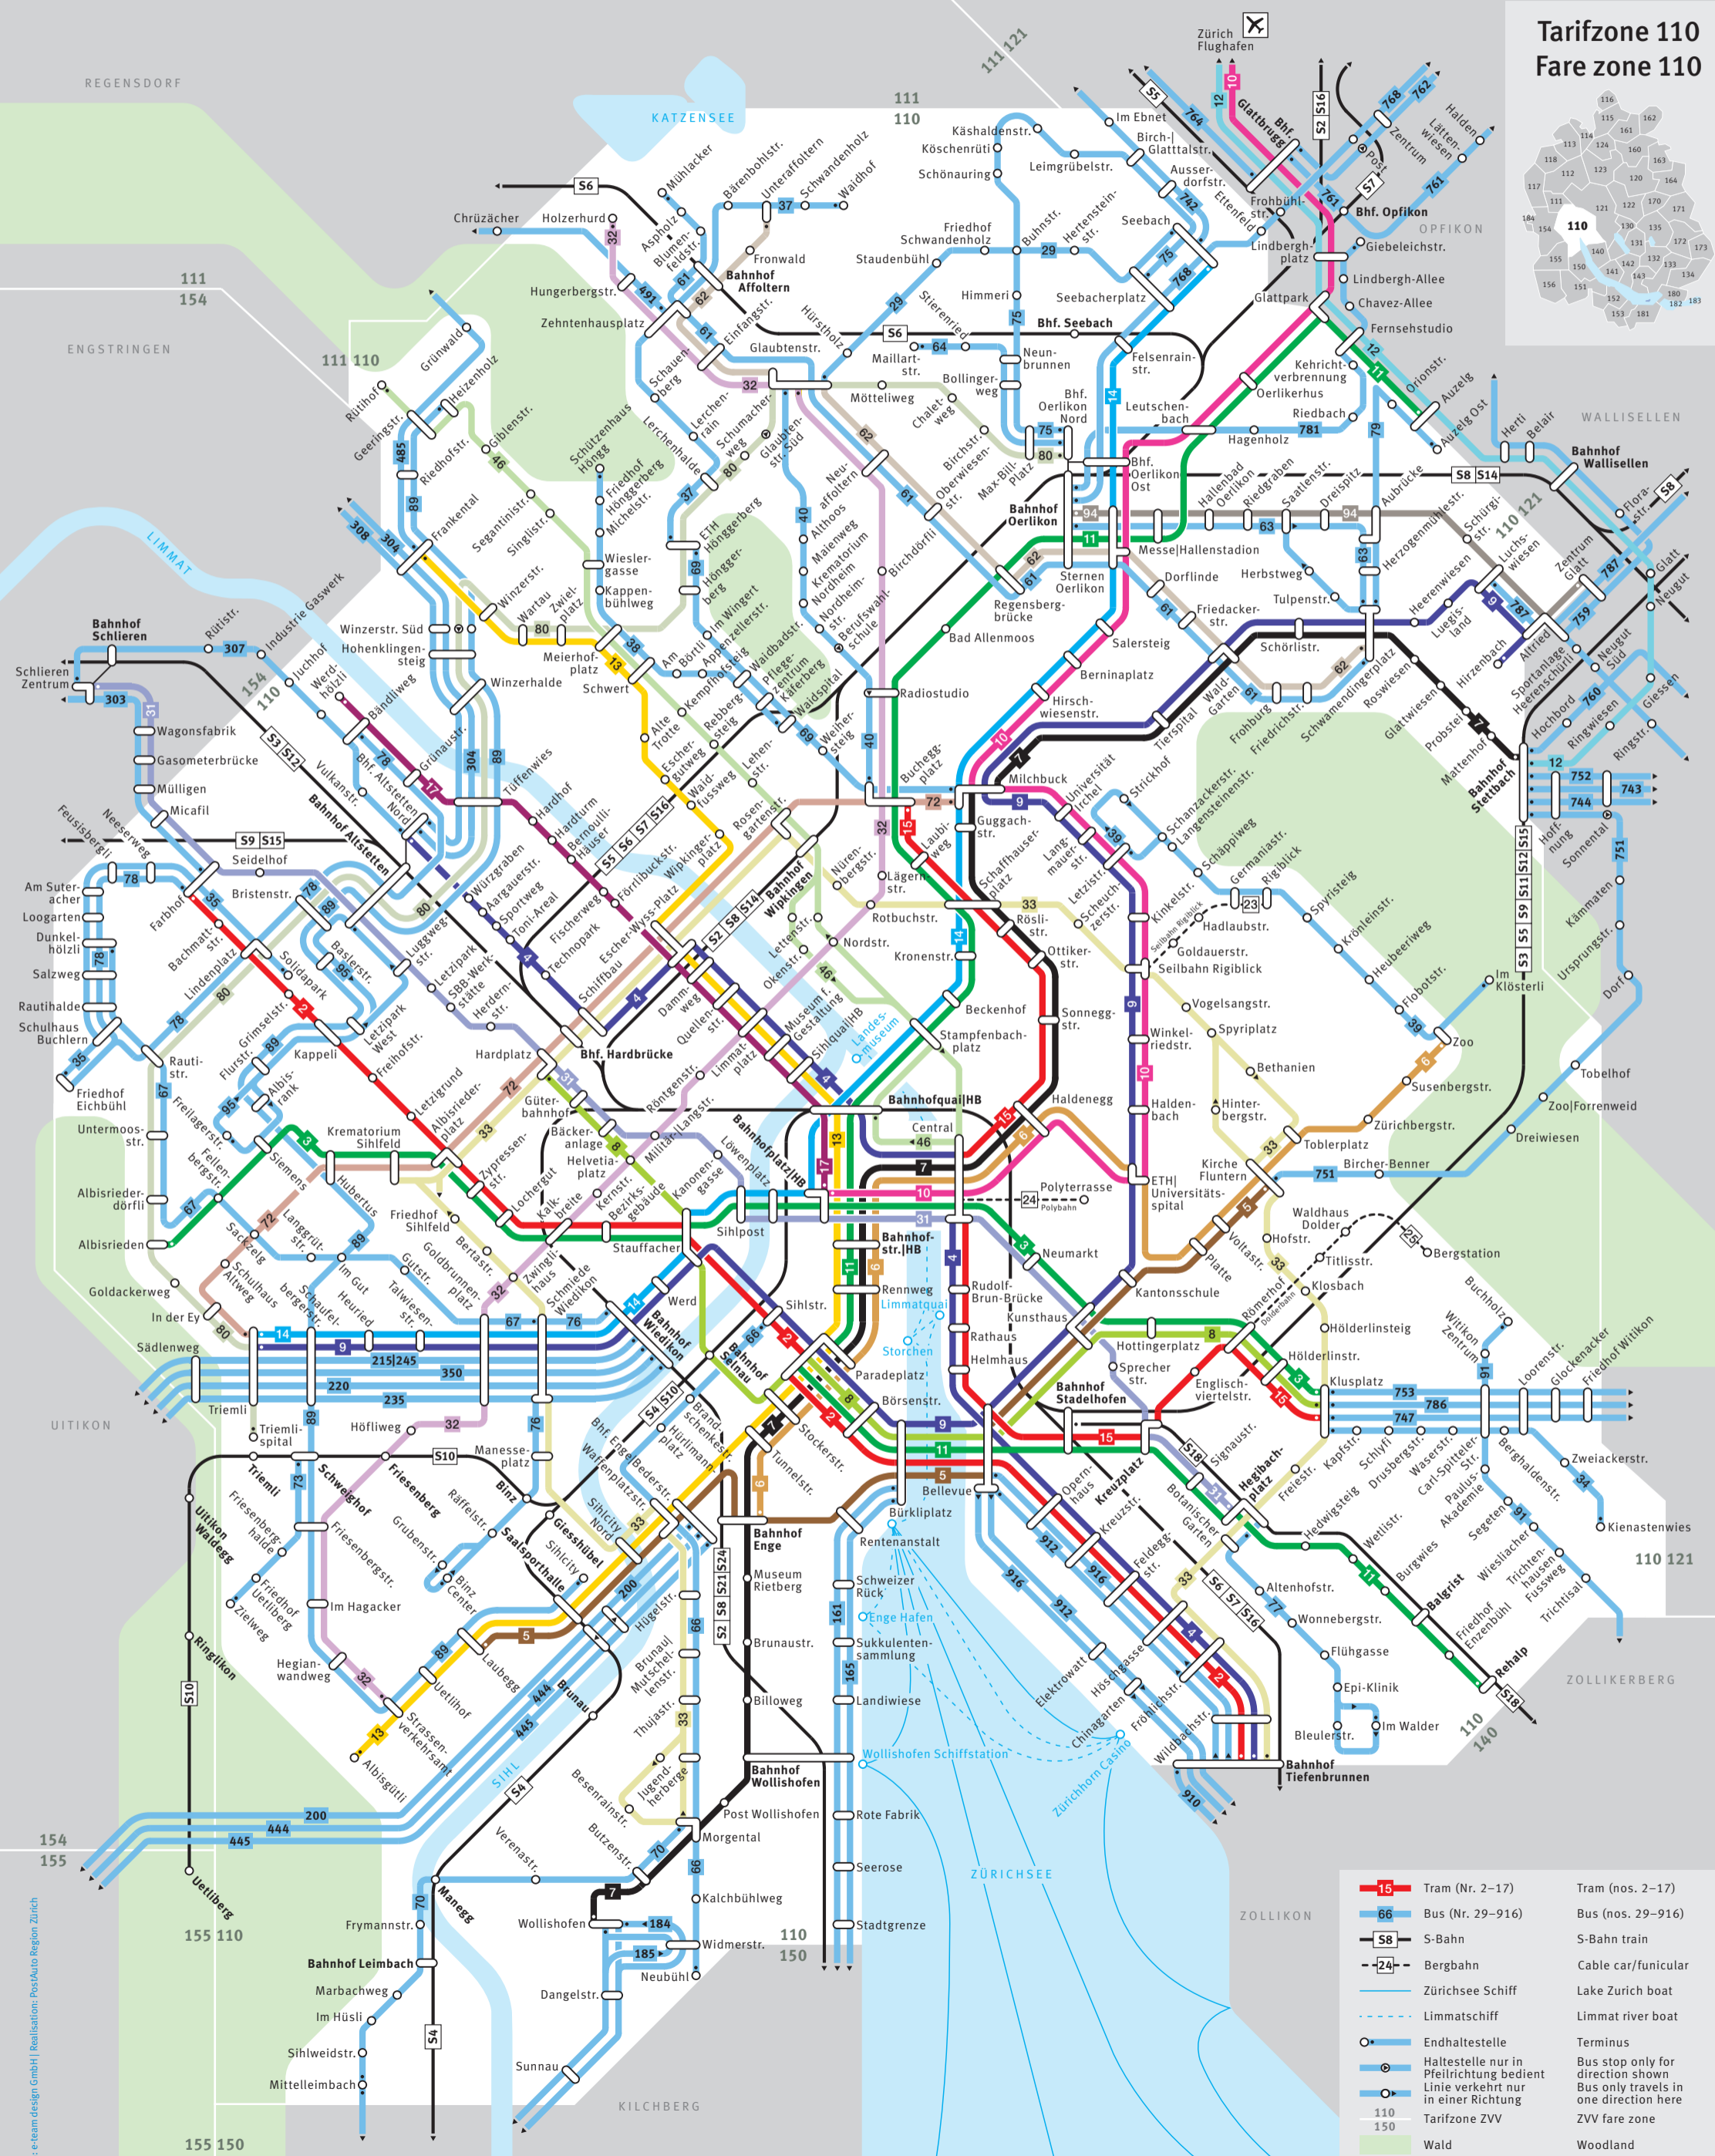

## Tarifzone 110 Fare zone 110

- 15 Tram (Nr. 2–17)
  - 66 Bus (Nr. 29–916)
  - S8 S-Bahn
  - 24 Bergbahn
  - Zürichsee Schiff
  - - - Limmatschiff
  - Endhaltestelle
  - Haltestelle nur in Pfeilrichtung bedient
  - Linie verkehrt nur in einer Richtung
  - 110 Tarifzone ZVV
  - Wald
- Tram (nos. 2–17)
  - Bus (nos. 29–916)
  - S-Bahn train
  - Cable car/funicular
  - Lake Zurich boat
  - Limmat river boat
  - Terminus
  - Bus stop only for direction shown
  - Bus only travels in one direction here
  - ZVV fare zone
  - Woodland